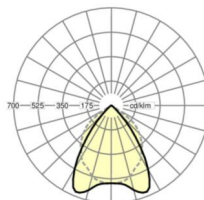

параметры

номер заказа	65040016660
код EAN	4020863281091
номер таможенного тарифа	94051190
Знак прохождения контроля	IP 20, класс защиты I, для рабочих мест за дисплеем 65° < 1000, ENEC10 VDE, F, Indoor, CE
Степень ударопрочности IK	IK03
Температура окружения	ta 25°C
Особые свойства	Готовность к IoT «Ready for IoT»
Гарантийный срок	5 лет
Государственные программы поддержки	BEG - государственные субсидии для энергосберегающих зданий (действительна только для Германии)

электротехника

Балласт	Электронный драйвер DALI2 (1 штука)
Мощность системы	21W
сетевое напряжение	230V/50Hz
автоматический предохранитель (пусковой ток)	17 штук/B10, 28 штук/B16, 29 штук/C10, 47 штук/C16
класс энергосбережения/Источник света	B

Оптика

Оснастка	LED, цветопередача/оттенок света CRI ≥ 80 / 4000K
Допуск для координаты цветности (MacAdam)	3SDCM
Номинальный световой поток	3100lm
Срок службы LED	50000h L80/B10 (Tq 25°C)
светоотдача светильников	147lm/W
UGR поп./вдоль	15.3 / 18.9

DEEP-LINK

<https://www.regiolum.de/ru/article/65040016660>