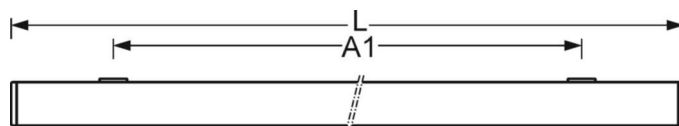

DEEP-LINK

<https://www.regiolum.de/ru/article/65040016660>

Ссылка	LED 3100lm 840
ηLB	100 %
Φ ↓/↑	100 % / 0 %
UGR поп./вдоль дисплей	15.3 / 18.9
	65° < 1000cd/m²

140

69

Механика

цвет корпуса	белый стандартный для электротехники RAL 9016
размеры (LxWxH/DxH)	1188mm x 140mm x 69mm
вес (нетто)	4.05kg
Кабельный ввод KE (X/Y)	75mm/-41mm
Вид монтажа	Потолочная одиночная установка, Монтаж потолочных магистралей, Узел крепления маятниковой рейки на цепи, Установка потолочной монтажной шины, Установка потолочной монтажной рейки на Т-систему

размеры

L	1188 mm	Длина
B	140 mm	Ширина
H	69 mm	Высота
A1	800 mm	Расстояние между точками крепежа при одиночной установке
A3	376 mm	Расстояние между точками крепежа между светильниками в световой п
X	75 mm	Расстояние от ввода проводов до середины светильника по оси X (вдо
Y	-41 mm	Расстояние от ввода проводов до середины светильника по оси Y (поп