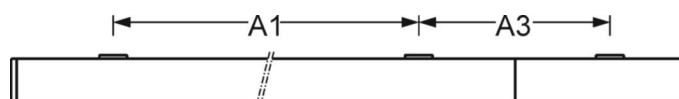

DEEP-LINK

<https://www.regiolum.de/ru/article/65040016660>

Ссылка	LED 3100lm 840
ηLB	100 %
Φ ↓/↑	100 % / 0 %
UGR поп./вдоль дисплей	15.3 / 18.9
	65° < 1000cd/m²

140

69

Механика

цвет корпуса	белый стандартный для электротехники RAL 9016
размеры (LxWxH/DxH)	1188mm x 140mm x 69mm
вес (нетто)	4.05kg
Кабельный ввод KE (X/Y)	75mm/-41mm
Вид монтажа	Потолочная одиночная установка, Монтаж потолочных магистралей, Узел крепления маятниковой рейки на цепи, Установка потолочной монтажной шины, Установка потолочной монтажной рейки на Т-систему

размеры

L	1188 mm	Длина
B	140 mm	Ширина
H	69 mm	Высота
A1	800 mm	Расстояние между точками крепежа при одиночной установке
A3	376 mm	Расстояние между точками крепежа между светильниками в световой п
X	75 mm	Расстояние от ввода проводов до середины светильника по оси X (вдо
Y	-41 mm	Расстояние от ввода проводов до середины светильника по оси Y (поп